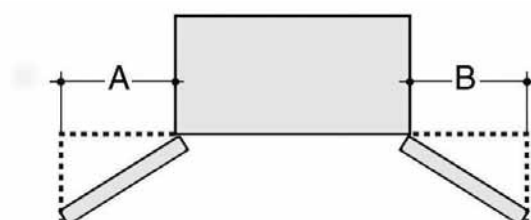

Afmetingen van de opening van de deuren

Modellen	2 deuren	3 deuren
	PDCE 1 NBD / PDSE 5 NBD	PFCE 1 NJD / PFSE 5 NJD / PFIE 1 NFA
A	—	384 mm
B	594 mm	384 mm